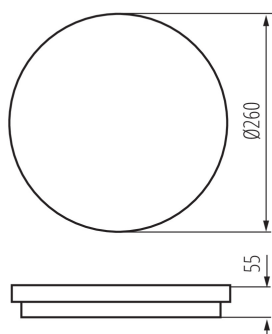

Stropní LED svítidlo

5905339333872

Svítidla Kanlux BENO mají jedinečný design a výjimečný světelný efekt. Byly vytvořeny na individuální objednávku společnosti Kanlux a jejich návrhy jsme zaregistrovali u patentového úřadu. Kanlux BENO LED je také vysoká odolnost vůči povětrnostním podmínkám (stupeň krytí IP54), rychlá a jednoduchá montáž na strop nebo zeď a senzor pohybu s možností regulace. Kanlux BENO LED je multifunkční svítidlo, které vzhledem k designu a jeho technickým aspektům můžeme použít prakticky na jakémkoli místě.

VŠEOBECNÉ ÚDAJE:

Barva: bílá

Místo montáže: k usazení na zeď, k usazení na strop

Místo použití: uvnitř i vně

Minimální vzdálenost od osvětlovaného objektu: 0,5m

Možnost spolupráce se stmívačem: ne

Vyměnitelný světelný zdroj: ne

Výška [mm]: 55

Průměr [mm]: 260

Integrovaný LED zdroj světla: ano

TECHNICKÉ ÚDAJE:

Jmenovité napětí [V]: 220-240 AC

Jmenovitá frekvence [Hz]: 50

Maximální výkon [W]: 24

Třída ochrany před úrazem elektrickým proudem: II

Materiál difuzoru: plast

Typ diody: LED SMD

Světelný tok [lm]: 2040

Barva světla: teplá bílá

Teplota chromatičnosti [K]: 3000

Stejnorodost barev [SDCM]: ≤6

Index podání barev Ra: ≥80

Životnost [h]: 20000

Počet cyklů zap/vyp: ≥20000

Úhel svícení [°]: 110

Světelná účinnost [lm/W]: 85

Rozsah okolních teplot, kterým může být výrobek vystaven [°C]: -15÷35

Materiál korpusu: plast

Typ přípojky: samosvorná svorkovnice

Rozsah průměrů používaných vodičů [mm²]: 0,5÷1,5

Součástí svítidla jsou vestavěné LED zdroje s energetickými třídami: A++,A+,A

Doba nahřívání lampy [s]: ≤1

Doba zapálení lampy [s]: ≤0,5

Stupeň krytí IP: 54