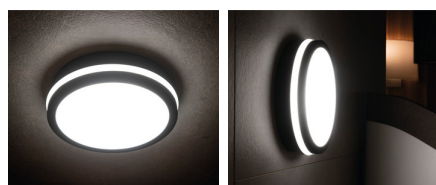

Stropní LED svítidlo

5905339333872

Svítidla Kanlux BENO mají jedinečný design a výjimečný světelný efekt. Byly vytvořeny na individuální objednávku společnosti Kanlux a jejich návrhy jsme zaregistrovali u patentového úřadu. Kanlux BENO LED je také vysoká odolnost vůči povětrnostním podmínkám (stupeň krytí IP54), rychlá a jednoduchá montáž na strop nebo zeď a senzor pohybu s možností regulace. Kanlux BENO LED je multifunkční svítidlo, které vzhledem k designu a jeho technickým aspektům můžeme použít prakticky na jakémkoli místě.

VŠEOBECNÉ ÚDAJE:

Barva: bílá

Místo montáže: k usazení na zeď, k usazení na strop

Místo použití: uvnitř i vně

Minimální vzdálenost od osvětlovaného objektu: 0,5m

Možnost spolupráce se stmívačem: ne

Vyměnitelný světelný zdroj: ne

Materiál difuzoru: plast

Typ diody: LED SMD

Světelný tok [lm]: 2040

Barva světla: teplá bílá

Teplota chromatičnosti [K]: 3000

Stejnorodost barev [SDCM]: ≤6

Index podání barev Ra: ≥80

Životnost [h]: 20000

Počet cyklů zap/vyp: ≥20000

Úhel svícení [°]: 110

Světelná účinnost [lm/W]: 85

Rozsah okolních teplot, kterým může být výrobek vystaven [°C]: -15÷35

Materiál korpusu: plast

Typ přípojky: samosvorná svorkovnice