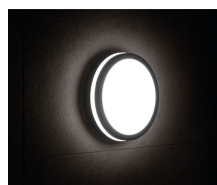

Stropní LED svítidlo

5905339333872

Svítidla Kanlux BENO mají jedinečný design a výjimečný světelný efekt. Byly vytvořeny na individuální objednávku společnosti Kanlux a jejich návrhy jsme zaregistrovali u patentového úřadu. Kanlux BENO LED je také vysoká odolnost vůči povětrnostním podmínkám (stupeň krytí IP54), rychlá a jednoduchá montáž na strop nebo zeď a senzor pohybu s možností regulace. Kanlux BENO LED je multifunkční svítidlo, které vzhledem k designu a jeho technickým aspektům můžeme použít prakticky na jakémkoli místě.

VŠEOBECNÉ ÚDAJE:

Barva: bílá

Místo montáže: k usazení na zeď, k usazení na strop

Místo použití: uvnitř i vně

Minimální vzdálenost od osvětlovaného objektu: 0,5m

Možnost spolupráce se stmívačem: ne

Vyměnitelný světelný zdroj: ne

Materiál difuzoru: plast

Typ diody: LED SMD

Světelný tok [lm]: 2040

Barva světla: teplá bílá

Teplota chromatičnosti [K]: 3000

Stejnorodost barev [SDCM]: ≤6

Index podání barev Ra: ≥80

Životnost [h]: 20000

Počet cyklů zap/vyp: ≥20000

Úhel svícení [°]: 110

Světelná účinnost [lm/W]: 85

Rozsah okolních teplot, kterým může být výrobek vystaven [°C]: -15÷35

Materiál korpusu: plast

Typ přípojky: samosvorná svorkovnice