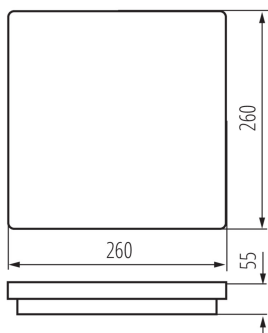

Stropní LED svítidlo

5905339333858

Svítidla Kanlux BENO mají jedinečný design a výjimečný světelný efekt. Byly vytvořeny na individuální objednávku společnosti Kanlux a jejich návrhy jsme zaregistrovali u patentového úřadu. Kanlux BENO LED je také vysoká odolnost vůči povětrnostním podmínkám (stupeň krytí IP54), rychlá a jednoduchá montáž na strop nebo zeď a senzor pohybu s možností regulace. Kanlux BENO LED je multifunkční svítidlo, které vzhledem k designu a jeho technickým aspektům můžeme použít prakticky na jakémkoli místě.

VŠEOBECNÉ ÚDAJE:

Barva: bílá

Místo montáže: k usazení na zeď, k usazení na strop

Místo použití: uvnitř i vně

Minimální vzdálenost od osvětlovaného objektu: 0,5m

Možnost spolupráce se stmívačem: ne

Vyměnitelný světelný zdroj: ne

Délka [mm]: 260

Šířka [mm]: 260

Výška [mm]: 55

Integrovaný LED zdroj světla: ano

TECHNICKÉ ÚDAJE:

Jmenovité napětí [V]: 220-240 AC

Jmenovitá frekvence [Hz]: 50

Maximální výkon [W]: 24

Třída ochrany před úrazem elektrickým proudem: II

Materiál difuzoru: plast

Typ diody: LED SMD

Světelný tok [lm]: 2040

Barva světla: teplá bílá

Teplota chromatičnosti [K]: 3000

Stejnorodost barev [SDCM]: ≤6

Index podání barev Ra: ≥80

Životnost [h]: 20000

Počet cyklů zap/vyp: ≥20000

Úhel svícení [°]: 110

Světelná účinnost [lm/W]: 85

Rozsah okolních teplot, kterým může být výrobek vystaven [°C]: -15÷35

Materiál korpusu: plast

Typ přípojky: samosvorná svorkovnice

Rozsah průměrů používaných vodičů [mm²]: 0,5÷1,5

Součástí svítidla jsou vestavěné LED zdroje s energetickými třídami: A++, A+, A

Doba nahřívání lampy [s]: ≤1

Doba zapálení lampy [s]: ≤0,5

Stupeň krytí IP: 54