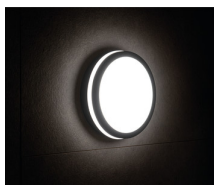

Stropní LED svítidlo

5905339333858

Svítidla Kanlux BENO mají jedinečný design a výjimečný světelný efekt. Byly vytvořeny na individuální objednávku společnosti Kanlux a jejich návrhy jsme zaregistrovali u patentového úřadu. Kanlux BENO LED je také vysoká odolnost vůči povětrnostním podmínkám (stupeň krytí IP54), rychlá a jednoduchá montáž na strop nebo zeď a senzor pohybu s možností regulace. Kanlux BENO LED je multifunkční svítidlo, které vzhledem k designu a jeho technickým aspektům můžeme použít prakticky na jakémkoli místě.

VŠEOBECNÉ ÚDAJE:

Barva: bílá

Místo montáže: k usazení na zeď, k usazení na strop

Místo použití: uvnitř i vně

Minimální vzdálenost od osvětlovaného objektu: 0,5m

Možnost spolupráce se stmívačem: ne

Vyměnitelný světelný zdroj: ne

Třída ochrany před úrazem elektrickým proudem: II

Materiál difuzoru: plast

Typ diody: LED SMD

Světelný tok [lm]: 2040

Barva světla: teplá bílá

Teplota chromatičnosti [K]: 3000

Stejnorodost barev [SDCM]: ≤6

Index podání barev Ra: ≥80

Životnost [h]: 20000

Počet cyklů zap/vyp: ≥20000

Úhel svícení [°]: 110

Světelná účinnost [lm/W]: 85

Rozsah okolních teplot, kterým může být výrobek vystaven [°C]: -15÷35

Materiál korpusu: plast

Typ přípojky: samosvorná svorkovnice