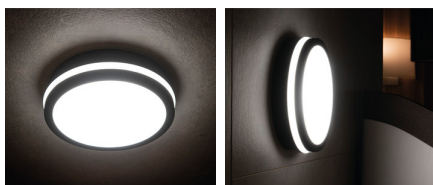

Stropní LED svítidlo

5905339333858

Svítidla Kanlux BENO mají jedinečný design a výjimečný světelný efekt. Byly vytvořeny na individuální objednávku společnosti Kanlux a jejich návrhy jsme zaregistrovali u patentového úřadu. Kanlux BENO LED je také vysoká odolnost vůči povětrnostním podmínkám (stupeň krytí IP54), rychlá a jednoduchá montáž na strop nebo zeď a senzor pohybu s možností regulace. Kanlux BENO LED je multifunkční svítidlo, které vzhledem k designu a jeho technickým aspektům můžeme použít prakticky na jakémkoli místě.

VŠEOBECNÉ ÚDAJE:

Barva: bílá

Místo montáže: k usazení na zeď, k usazení na strop

Místo použití: uvnitř i vně

Minimální vzdálenost od osvětlovaného objektu: 0,5m

Možnost spolupráce se stmívačem: ne

Vyměnitelný světelný zdroj: ne

Třída ochrany před úrazem elektrickým proudem: II

Materiál difuzoru: plast

Typ diody: LED SMD

Světelný tok [lm]: 2040

Barva světla: teplá bílá

Teplota chromatičnosti [K]: 3000

Stejnorodost barev [SDCM]: ≤6

Index podání barev Ra: ≥80

Životnost [h]: 20000

Počet cyklů zap/vyp: ≥20000

Úhel svícení [°]: 110

Světelná účinnost [lm/W]: 85

Rozsah okolních teplot, kterým může být výrobek vystaven [°C]: -15÷35

Materiál korpusu: plast

Typ přípojky: samosvorná svorkovnice